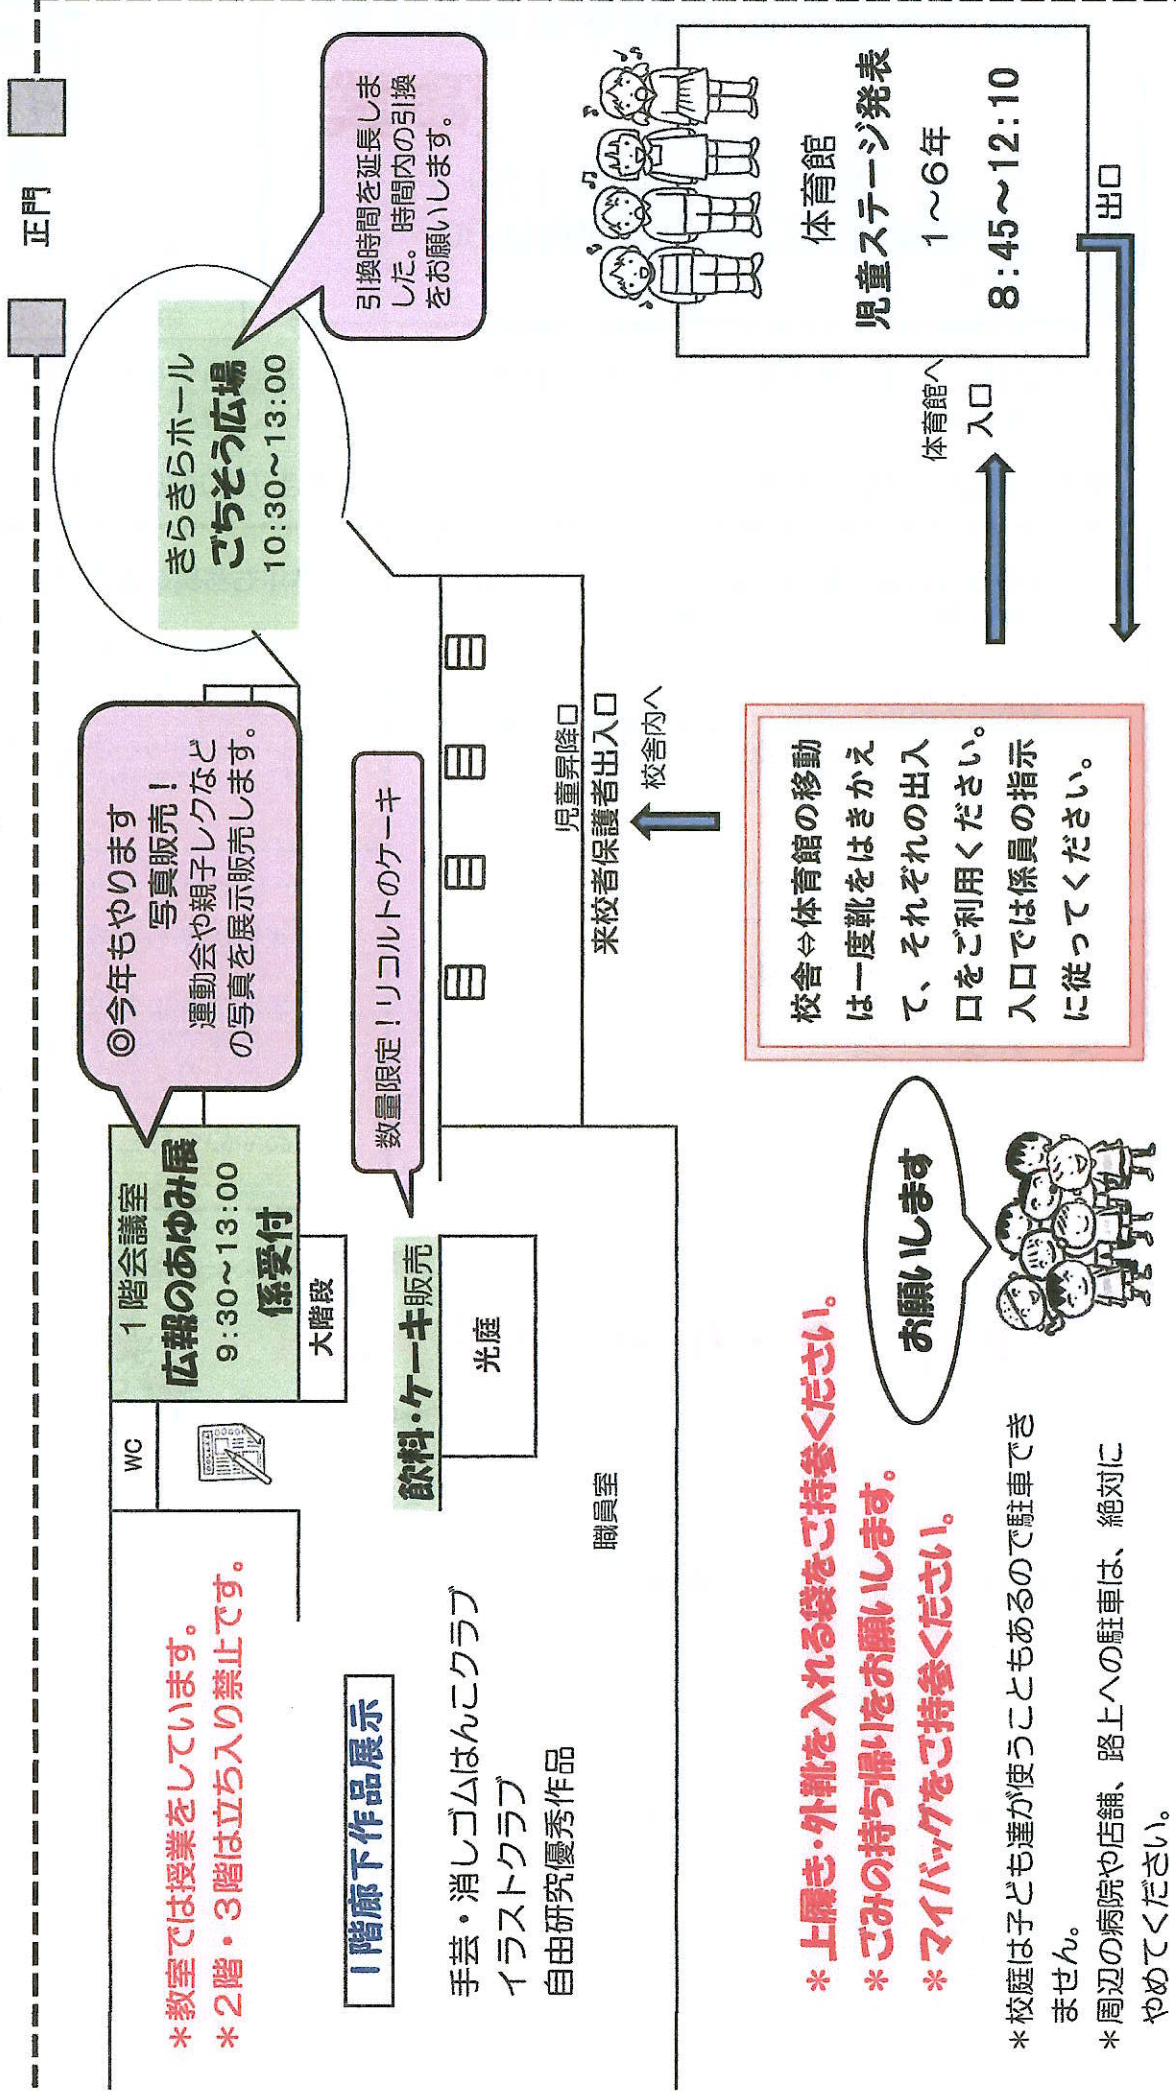

## ドリンク・ケーキ販売メニュー

販売開始 10:30～

一関の駅前通りにあるピストロ・フレンチのお店で人気のケーキです。

缶コーヒー(無糖) 150円 24本

バスクチーズケーキ 500円 36個

缶コーヒー(微糖) 150円 24本

ガトーショコラ 500円 36個

麦茶 150円 24本

# 山目小学校創立150周年記念文化祭PTA協賛事業のご案内

令和6年10月19日(土)

児童会スローガン

「晴 シャイン

広報写真展示…9:30~13:00  
ごちそう広場…9:30~13:00  
飲料・ケーキ販売…10:30~

～一人一人が太陽のように輝く文化祭～

\*教室では授業をしています。  
\*2階・3階は立ち入り禁止です。

## 1階廊下作品展示

手芸・消しゴムはんこクラブ  
イラストクラブ  
自由研究優秀作品